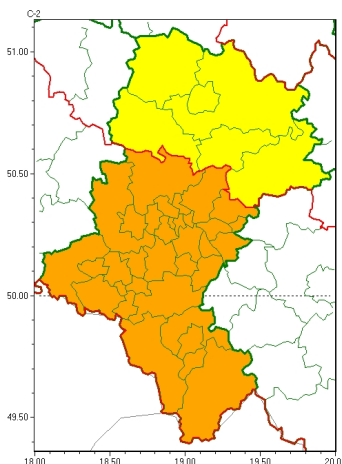

Zasięg ostrzeżeń w województwie

Burze  
2024-05-31 05:45

**WOJEWÓDZTWO LUBUSKIE**  
**OSTRZEŻENIA METEOROLOGICZNE ZBIORCZO NR 118**  
**WYKAZ OBSZARÓW ZUSIĘGU OSTRZEŻEŃ**  
**o godz. 05:45 dnia 31.05.2024**

Zjawisko/Stopień zagrożenia	Burze/1
Obszar (w nawiasie numer ostrzeżenia dla powiatu)	powiaty: Cz. stochowa(53), cz. stochowski(53), kłobucki(49), lubliniecki(50), myszkowski(55), zawierciański(56)
Ważność	od godz. 11:00 dnia 31.05.2024 do godz. 24:00 dnia 31.05.2024
Prawdopodobieństwo	90%
Przebieg	Prognozowane są burze, którym miejscami będą towarzyszyć silne opady deszczu od 20 mm do 35 mm oraz porywy wiatru do 70 km/h. Lokalnie grad.
SMS	IMGW-PIB OSTRZEŻENIA: BURZE/1 Lubuskie (6 powiatów) od 11:00/31.05 do 24:00/31.05.2024 deszcz 35 mm, porywy 70 km/h, grad. Dotyczy powiatów: Cz. stochowa, cz. stochowski, kłobucki, lubliniecki, myszkowski i zawierciański.
RSO	Woj. Lubuskie (6 powiatów), IMGW-PIB wydał ostrzeżenie pierwszego stopnia o burzach
Uwagi	Brak.
Zjawisko/Stopień zagrożenia	Burze/2
Obszar (w nawiasie numer ostrzeżenia dla powiatu)	powiaty: białski(54), bielski(66), Bielsko-Biała(65), bieruńsko-lubliński(54), Bytom(50), Chorzów(50), cieszyński(68), Dąbrowa Górnicza(54), Gliwice(49), gliwicki(49), Jastrzębie-Zdrój(53), Jaworzno(54), Katowice(53), mikołowski(51), Mysłowice(53), Piekary Lubuskie(50), pszczyński(57), raciborski(53), Ruda Lubuska(51), rybnicki(52), Rybnik(52), Siemianowice Lubuskie(50), Sosnowiec(53), witochów(50), tarnogórski(49), Tychy(52), wodzisławski(53), Zabrze(49), żory(52), żywiecki(71)
Ważność	od godz. 11:00 dnia 31.05.2024 do godz. 24:00 dnia 31.05.2024