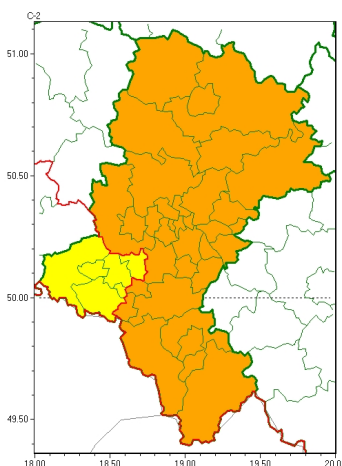

### Zasięg ostrzeżeń w województwie

Burze  
2024-05-21 22:40

**WOJEWÓDZTWO ŁÓDZKIE**  
**OSTRZEŻENIA METEOROLOGICZNE ZBIORCZO NR 92**  
**WYKAZ OBSZARÓW ZUSIĘGU OSTRZEŻENIA**  
**o godz. 22:40 dnia 21.05.2024**

<b>Zjawisko/Stopień zagrożenia</b>	Burze/1
<b>Obszar (w nawiasie numer ostrzeżenia dla powiatu)</b>	powiaty: raciborski(45), rybnicki(44), Rybnik(44), wodzisławski(45)
<b>Ważność</b>	od godz. 10:00 dnia 22.05.2024 do godz. 18:00 dnia 22.05.2024
<b>Prawdopodobieństwo</b>	80%
<b>Przebieg</b>	Prognozowane są burze, którym miejscami będą towarzyszyć silne opady deszczu do 25 mm oraz porywy wiatru do 75 km/h. Lokalnie grad.
<b>SMS</b>	IMGW-PIB OSTRZEŻENIA: BURZE/1 Łódzkie (4 powiaty) od 10:00/22.05 do 18:00/22.05.2024 deszcz 25 mm, porywy 75 km/h, grad. Dotyczy powiatów: raciborski, rybnicki, Rybnik i wodzisławski.
<b>RSO</b>	Woj. Łódzkie (4 powiaty), IMGW-PIB wydał ostrzeżenie pierwszego stopnia o burzach
<b>Uwagi</b>	Brak.
<b>Zjawisko/Stopień zagrożenia</b>	Burze/2
<b>Obszar (w nawiasie numer ostrzeżenia dla powiatu)</b>	powiaty: białski(45), bielski(57), Bielsko-Biała(56), bieruńsko-lędziński(45), Bytom(42), Chorzów(42), cieszyński(59), Cz. stochowska(45), cz. stochowski(45), Dąbrowa Górnicza(45), Gliwice(41), gliwicki(41), Jastrzębie-Zdrój(45), Jaworzno(45), Katowice(44), kłobucki(42), lubliniecki(42), mikołowski(43), Mysłowice(44), myszkowski(47), Piekary Łódzkie(42), pszczyński(48), Ruda Łódzka(43), Siemianowice Łódzkie(42), Sosnowiec(44), wiatrychów(42), tarnogórski(41), Tychy(43), Zabrze(41), zawierciański(48), zory(44), żywiecki(62)