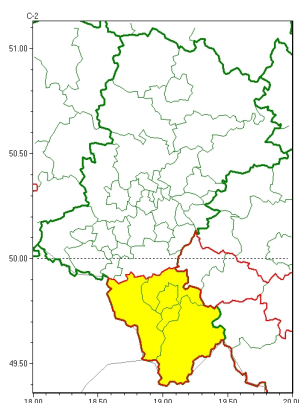

### Zasięg ostrzeżeń w województwie

Oblodzenie  
2024-04-24 10:26

Opady śniegu  
2024-04-24 10:26

Przymrozki  
2024-04-24 10:26

**WOJEWÓDZTWO ŁĄSKIE**  
**OSTRZEŻENIA METEOROLOGICZNE ZBIORCZO NR 70**  
**WYKAZ OBOWIĄZUJĄCYCH OSTRZEŻEŃ**  
**o godz. 10:26 dnia 24.04.2024**

Zjawisko/Stopień zagrożenia	Oblodzenie/1
Obszar (w nawiasie numer ostrzeżenia dla powiatu)	powiaty: bielski(43), Bielsko-Biała(42), cieszyński(45), żywiecki(46)
Ważność	od godz. 22:00 dnia 24.04.2024 do godz. 08:00 dnia 25.04.2024
Prawdopodobieństwo	80%
Przebieg	Prognozowane zamarzanie mokrej nawierzchni dróg i chodników po opadach deszczu, deszczu ze mżawką, mokrego niegu powodujących cechy oblodzenia. Temperatura minimalna około -1°C, temperatura minimalna przy gruncie około -3°C.
SMS	IMGW-PIB OSTRZĘGA: OBLODZENIE/1 Łąskie (4 powiaty) od 22:00/24.04 do 08:00/25.04.2024 temp. min. -1 st., przy gruncie do -3 st., lisko. Dotyczy powiatów: bielski, Bielsko-Biała, cieszyński i żywiecki.
RSO	Woj. Łąskie (4 powiaty), IMGW-PIB wydał ostrzeżenia pierwszego stopnia o oblodzeniu
Uwagi	Brak.
Zjawisko/Stopień zagrożenia	Opady śniegu/1
Obszar (w nawiasie numer ostrzeżenia dla powiatu)	powiaty: bielski(44), Bielsko-Biała(43), cieszyński(46), żywiecki(47)
Ważność	od godz. 18:00 dnia 24.04.2024 do godz. 06:00 dnia 25.04.2024
Prawdopodobieństwo	80%
Przebieg	Prognozowane opady śniegu, powodujące przyrost pokrywy śnieżnej o 5 cm do 8 cm.