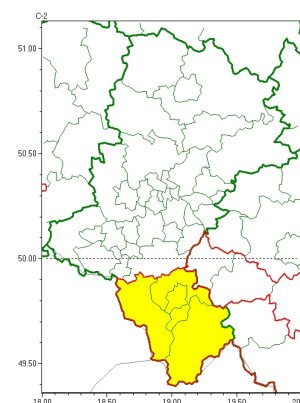

### Zasięg ostrzeżeń w województwie

Oblodzenie  
2024-04-24 10:26

Opady śniegu  
2024-04-24 10:26

Przymrozki  
2024-04-24 10:26

**WOJEWÓDZTWO ŁĄSKIE**  
**OSTRZEŻENIA METEOROLOGICZNE ZBIORCZO NR 70**  
**WYKAZ OBOWIĄZUJĄCYCH OSTRZEŻEŃ**  
**o godz. 10:26 dnia 24.04.2024**

Zjawisko/Stopień zagrożenia	Oblodzenie/1
Obszar (w nawiasie numer ostrzeżenia dla powiatu)	powiaty: bielski(43), Bielsko-Biała(42), cieszyński(45), żywiecki(46)
Ważność	od godz. 22:00 dnia 24.04.2024 do godz. 08:00 dnia 25.04.2024
Prawdopodobieństwo	80%
Przebieg	Prognozowane zamarzanie mokrej nawierzchni dróg i chodników po opadach deszczu, deszczu ze mżawką, mokrego niegu powodujących cechy oblodzenia. Temperatura minimalna około -1°C, temperatura minimalna przy gruncie około -3°C.
SMS	IMGW-PIB OSTRZĘGA: OBLODZENIE/1 Łąskie (4 powiaty) od 22:00/24.04 do 08:00/25.04.2024 temp. min. -1 st., przy gruncie do -3 st., lisko. Dotyczy powiatów: bielski, Bielsko-Biała, cieszyński i żywiecki.
RSO	Woj. Łąskie (4 powiaty), IMGW-PIB wydał ostrzeżenia pierwszego stopnia o oblodzeniu
Uwagi	Brak.
Zjawisko/Stopień zagrożenia	Opady śniegu/1
Obszar (w nawiasie numer ostrzeżenia dla powiatu)	powiaty: bielski(44), Bielsko-Biała(43), cieszyński(46), żywiecki(47)
Ważność	od godz. 18:00 dnia 24.04.2024 do godz. 06:00 dnia 25.04.2024
Prawdopodobieństwo	80%
Przebieg	Prognozowane opady śniegu, powodujące przyrost pokrywy śnieżnej o 5 cm do 8 cm.