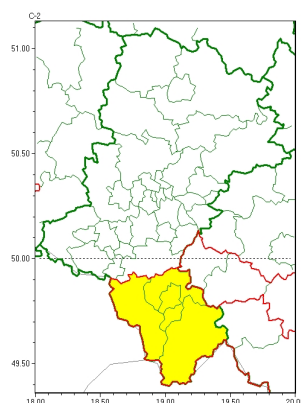

### Zasięg ostrzeżeń w województwie

Oblodzenie  
2024-04-24 10:26

Opady śniegu  
2024-04-24 10:26

Przymrozki  
2024-04-24 10:26

**WOJEWÓDZTWO ŁĄSKIE**  
**OSTRZEŻENIA METEOROLOGICZNE ZBIORCZO NR 70**  
**WYKAZ OBOWIĄZUJĄCYCH OSTRZEŻEŃ**  
**o godz. 10:26 dnia 24.04.2024**

Zjawisko/Stopień zagrożenia	Oblodzenie/1
Obszar (w nawiasie numer ostrzeżenia dla powiatu)	powiaty: bielski(43), Bielsko-Biała(42), cieszyński(45), żywiecki(46)
Ważność	od godz. 22:00 dnia 24.04.2024 do godz. 08:00 dnia 25.04.2024
Prawdopodobieństwo	80%
Przebieg	Prognozowane zamarzanie mokrej nawierzchni dróg i chodników po opadach deszczu, deszczu ze mżawką, mokrego niegu powodujących cechy oblodzenia. Temperatura minimalna około -1°C, temperatura minimalna przy gruncie około -3°C.
SMS	IMGW-PIB OSTRZĘGA: OBLODZENIE/1 Łąskie (4 powiaty) od 22:00/24.04 do 08:00/25.04.2024 temp. min. -1 st., przy gruncie do -3 st., lisko. Dotyczy powiatów: bielski, Bielsko-Biała, cieszyński i żywiecki.
RSO	Woj. Łąskie (4 powiaty), IMGW-PIB wydał ostrzeżenia pierwszego stopnia o oblodzeniu
Uwagi	Brak.
Zjawisko/Stopień zagrożenia	Opady śniegu/1
Obszar (w nawiasie numer ostrzeżenia dla powiatu)	powiaty: bielski(44), Bielsko-Biała(43), cieszyński(46), żywiecki(47)
Ważność	od godz. 18:00 dnia 24.04.2024 do godz. 06:00 dnia 25.04.2024
Prawdopodobieństwo	80%
Przebieg	Prognozowane opady śniegu, powodujące przyrost pokrywy śnieżnej o 5 cm do 8 cm.