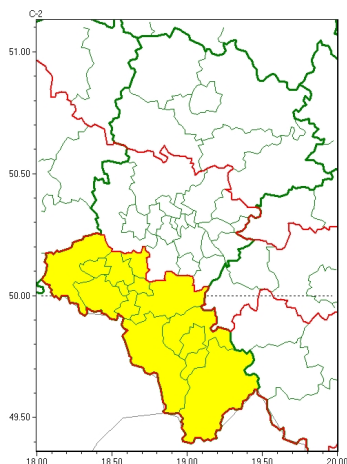

Zasięg ostrzeżeń w województwie

Oblodzenie
2024-03-06 12:37

Przymrozki
2024-03-06 12:37

WOJEWÓDZTWO LUBUSKIE
OSTRZEŻENIA METEOROLOGICZNE ZBIORCZO NR 43
WYKAZ OBLADZENIA I PRZYMROZKI
o godz. 12:37 dnia 06.03.2024

Zjawisko/Stopień zagrożenia	Przymrozki/1
Obszar (w nawiasie numer ostrzeżenia dla powiatu)	powiaty: bielski(22), Bielsko-Biała(21), cieszyński(24), Jastrzębie-Zdrój(18), pszczyński(18), raciborski(19), rybnicki(18), Rybnik(18), wodzisławski(19), Żory(17), żywiecki(24)
Ważność	od godz. 00:00 dnia 07.03.2024 do godz. 08:00 dnia 09.03.2024
Prawdopodobieństwo	80%
Przebieg	Prognozowany jest spadek temperatury powietrza w nocy do około -3°C , przy gruncie do -7°C . Temperatura maksymalna w czwartek około 1°C , w piątek około 5°C .
SMS	IMGW-PIB OSTRZEŻENIA: PRZYMROZKI/1 Lubuskie (11 powiatów) od 00:00/07.03 do 08:00/09.03.2024 temp. min -3°C , przy gruncie -7°C . Dotyczy powiatów: bielski, Bielsko-Biała, cieszyński, Jastrzębie-Zdrój, pszczyński, raciborski, rybnicki, Rybnik, wodzisławski, Żory i żywiecki.
RSO	Woj. Lubuskie (11 powiatów), IMGW-PIB wydał ostrzeżenie pierwszego stopnia o przymrozkach
Uwagi	Brak.
Zjawisko/Stopień zagrożenia	Oblodzenie/1
Obszar (w nawiasie numer ostrzeżenia dla powiatu)	powiaty: bielski(21), Bielsko-Biała(20), cieszyński(23), Jastrzębie-Zdrój(17), pszczyński(17), raciborski(18), rybnicki(17), Rybnik(17), wodzisławski(18), Żory(16), żywiecki(23)
Ważność	od godz. 00:00 dnia 07.03.2024 do godz. 10:00 dnia 07.03.2024
Prawdopodobieństwo	80%