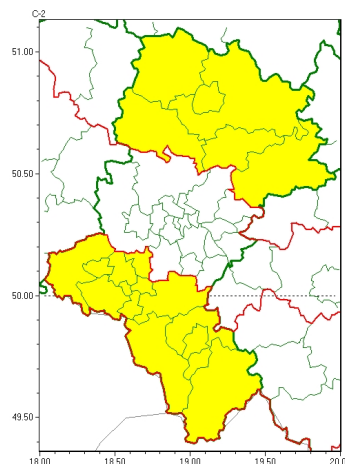

Zasięg ostrzeżeń w województwie

Oblodzenie
2024-03-06 12:37

Przymrozki
2024-03-06 12:37

WOJEWÓDZTWO LUBUSKIE
OSTRZEŻENIA METEOROLOGICZNE ZBIORCZO NR 43
WYKAZ OBLADZENIA I PRZYMROZKI
o godz. 12:37 dnia 06.03.2024

Zjawisko/Stopień zagrożenia	Przymrozki/1
Obszar (w nawiasie numer ostrzeżenia dla powiatu)	powiaty: bielski(22), Bielsko-Biała(21), cieszyński(24), Jastrzębie-Zdrój(18), pszczyński(18), raciborski(19), rybnicki(18), Rybnik(18), wodzisławski(19), Żory(17), żywiecki(24)
Ważność	od godz. 00:00 dnia 07.03.2024 do godz. 08:00 dnia 09.03.2024
Prawdopodobieństwo	80%
Przebieg	Prognozowany jest spadek temperatury powietrza w nocy do około -3°C , przy gruncie do -7°C . Temperatura maksymalna w czwartek około 1°C , w piątek około 5°C .
SMS	IMGW-PIB OSTRZEŻENIA: PRZYMROZKI/1 Lubuskie (11 powiatów) od 00:00/07.03 do 08:00/09.03.2024 temp. min -3°C , przy gruncie -7°C . Dotyczy powiatów: bielski, Bielsko-Biała, cieszyński, Jastrzębie-Zdrój, pszczyński, raciborski, rybnicki, Rybnik, wodzisławski, Żory i żywiecki.
RSO	Woj. Lubuskie (11 powiatów), IMGW-PIB wydał ostrzeżenie pierwszego stopnia o przymrozkach
Uwagi	Brak.
Zjawisko/Stopień zagrożenia	Oblodzenie/1
Obszar (w nawiasie numer ostrzeżenia dla powiatu)	powiaty: bielski(21), Bielsko-Biała(20), cieszyński(23), Jastrzębie-Zdrój(17), pszczyński(17), raciborski(18), rybnicki(17), Rybnik(17), wodzisławski(18), Żory(16), żywiecki(23)
Ważność	od godz. 00:00 dnia 07.03.2024 do godz. 10:00 dnia 07.03.2024
Prawdopodobieństwo	80%