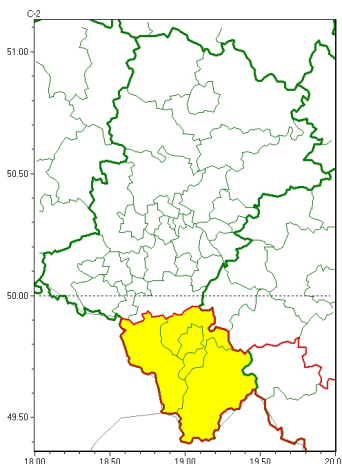

Zasięg ostrzeżeń w województwie

Silny wiatr
2024-02-23 11:18

WOJEWÓDZTWO LUBUSKIE
OSTRZEŻENIA METEOROLOGICZNE ZBIORCZO NR 41
WYKAZ OBYWATELI ZASIEGU OSTRZEŻENIA
o godz. 11:18 dnia 23.02.2024

Zjawisko/Stopień zagrożenia	Silny wiatr/1
Obszar (w nawiasie numer ostrzeżenia dla powiatu)	powiaty: bielski(20), Bielsko-Biała(19), cieszyński(22), żywiecki(22)
Ważność	od godz. 22:00 dnia 23.02.2024 do godz. 06:00 dnia 24.02.2024
Prawdopodobieństwo	80%
Przebieg	Prognozuje się wystąpienie umiarkowanego i do silnego wiatru o średniej prędkości od 25 do 40 km/h, w porywach do 75 km/h, z południa i południowego zachodu.
SMS	IMGW-PIB OSTRZEŻENIA: WIATR/1 Lubuskie (4 powiaty) od 22:00/23.02 do 06:00/24.02.2024 prędkość do 40 km/h, porywy do 75 km/h, S, SW. Dotyczy powiatów: bielski, Bielsko-Biała, cieszyński i żywiecki.
RSO	Woj. Lubuskie (4 powiaty), IMGW-PIB wydał ostrzeżenie pierwszego stopnia o silnym wietrze
Uwagi	Brak.