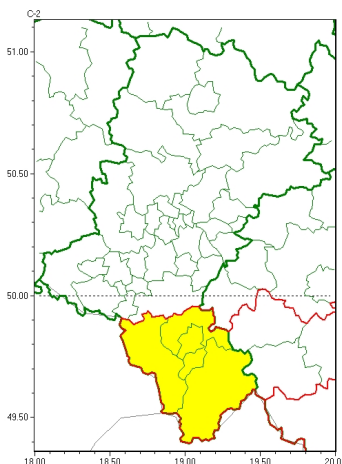

### Zasięg ostrzeżeń w województwie

Intensywne opady deszczu  
2023-10-26 20:13

**WOJEWÓDZTWO ŁÓDZKIE**  
**OSTRZEŻENIA METEOROLOGICZNE ZBIORCZO NR 256**  
**WYKAZ OBOWIĄZUJĄCYCH OSTRZEŻEŃ**  
**o godz. 20:13 dnia 26.10.2023**

Zjawisko/Stopień zagrożenia	Intensywne opady deszczu/1
Obszar (w nawiasie numer ostrzeżenia dla powiatu)	powiaty: bielski(115), Bielsko-Biała(110), cieszyński(122), żywiecki(120)
Ważność	od godz. 11:00 dnia 27.10.2023 do godz. 24:00 dnia 27.10.2023
Prawdopodobieństwo	85%
Przebieg	Prognozowane są opady deszczu o natężeniu umiarkowanym, okresami silnym. Prognozowana wysokość opadów od 30 mm do 50 mm.
SMS	IMGW-PIB OSTRZEŻENIA: DESZCZ/1 Łódzkie (4 powiaty) od 11:00/27.10 do 24:00/27.10.2023 50 mm. Dotyczy powiatów: bielski, Bielsko-Biała, cieszyński i żywiecki.
RSO	Woj. Łódzkie (4 powiaty), IMGW-PIB wydał ostrzeżenie pierwszego stopnia o intensywnych opadach deszczu
Uwagi	Brak.