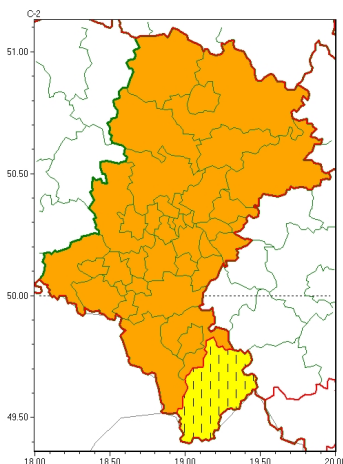

Zasięg ostrzeżeń w województwie

Upał
2023-06-20 06:06

WOJEWÓDZTWO ŁÓDZKIE
OSTRZEŻENIA METEOROLOGICZNE ZBIORCZO NR 135
WYKAZ OBLICZONYCH OSTRZEŻEŃ
o godz. 06:06 dnia 20.06.2023

Zjawisko/Stopień zagrożenia	Upał/1 ZMIANA
Obszar (w nawiasie numer ostrzeżenia dla powiatu)	powiaty: ywiecki(73)
Ważność	od godz. 12:00 dnia 20.06.2023 do godz. 18:00 dnia 23.06.2023
Prawdopodobieństwo	90%
Przebieg	Prognozuje się upał. Temperatura maksymalna w dzień od 29°C do 31°C. Temperatura minimalna w nocy od 13°C do 15°C.
SMS	IMGW-PIB OSTRZEŻENIA: UPAL/1 Łódzkie (1 powiat) od 12:00/20.06 do 18:00/23.06.2023 temp. maks 31 st, temp min 13 st. Dotyczy powiatów: ywiecki.
RSO	Woj. Łódzkie (1 powiat), IMGW-PIB wydał ostrzeżenie pierwszego stopnia o upałach
Uwagi	Zmiana dotyczy obniżenia stopnia ostrzeżenia.
Zjawisko/Stopień zagrożenia	Upał/2
Obszar (w nawiasie numer ostrzeżenia dla powiatu)	powiaty: białski(43), bielski(67), Bielsko-Biała(62), bieruńsko-lędziński(44), Bytom(41), Chorzów(40), częstochowski(73), Częstochowa(40), Dąbrowa Górnicza(43), Gliwice(39), gliwicki(39), Jastrzębie-Zdrój(46), Jaworzno(41), Katowice(39), kłobucki(40), lubliniecki(40), mikołowski(41), Mysłowice(40), myszkowski(42), Piekary Łódzkie(41), pszczyński(47), raciborski(39), Ruda Łódzka(39), rybnicki(42), Rybnik(42), Siemianowice Łódzkie(40), Sosnowiec(40), wiatrychów(39), tarnogórski(42), Tychy(44), wodzisławski(41), Zabrze(41), zawierciański(46), Żory(43)
Ważność	od godz. 12:00 dnia 20.06.2023 do godz. 18:00 dnia 22.06.2023