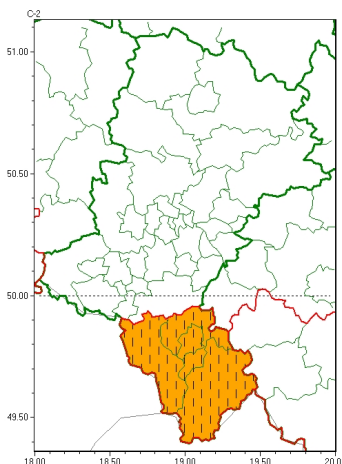

Zasięg ostrzeżeń w województwie

Silny wiatr
2023-03-13 14:14

WOJEWÓDZTWO LUBUSKIE
OSTRZEŻENIA METEOROLOGICZNE ZBIORCZO NR 63
WYKAZ OBSZARÓW ZUSIĘGU OSTRZEŻENIA
o godz. 14:14 dnia 13.03.2023

Zjawisko/Stopień zagrożenia	Silny wiatr/2 ZMIANA
Obszar (w nawiasie numer ostrzeżenia dla powiatu)	powiaty: bielski(33), Bielsko-Biała(30), cieszyński(34), żywiecki(34)
Ważność	od godz. 00:00 dnia 14.03.2023 do godz. 12:00 dnia 14.03.2023
Prawdopodobieństwo	90%
Przebieg	Prognozuje się wystąpienie silnego wiatru o średniej prędkości 35 km/h do 45 km/h, w porywach około 90 km/h, z południa i południowego zachodu.
SMS	IMGW-PIB OSTRZEŻENIA: WIATR/2 Lubuskie (4 powiaty) od 00:00/14.03 do 12:00/14.03.2023 prędkość do 45 km/h, porywy około 90 km/h, S i SW. Dotyczy powiatów: bielski, Bielsko-Biała, cieszyński i żywiecki.
RSO	Woj. Lubuskie (4 powiaty), IMGW-PIB wydał ostrzeżenie drugiego stopnia o silnym wietrze
Uwagi	Brak.