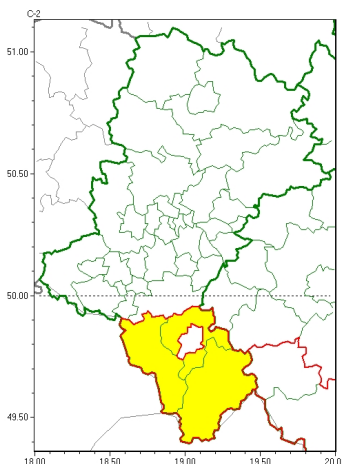

### Zasięg ostrzeżeń w województwie

Silny mróz  
2023-02-05 11:30

**WOJEWÓDZTWO ŁÓDZKIE**  
**OSTRZEŻENIA METEOROLOGICZNE ZBIORCZO NR 40**  
**WYKAZ OBSZARÓW ZUSIŁNIA CYCHOSTRZEŻENIA**  
**o godz. 11:30 dnia 05.02.2023**

Zjawisko/Stopień zagrożenia	Silny mróz/1
Obszar (w nawiasie numer ostrzeżenia dla powiatu)	powiaty: bielski(21), cieszyński(21), żywiecki(21)
Ważność	od godz. 22:00 dnia 05.02.2023 do godz. 10:00 dnia 11.02.2023
Prawdopodobieństwo	80%
Przebieg	Prognozuje się temperatury minimalne w nocy miejscami od $-18^{\circ}\text{C}$ do $-15^{\circ}\text{C}$ , lokalnie $-20^{\circ}\text{C}$ . Temperatura maksymalna w dzień od $-9^{\circ}\text{C}$ do $-5^{\circ}\text{C}$ . Wiatr o średniej prędkości od 5 km/h do 15 km/h.
SMS	IMGW-PIB OSTRZEŻENIA: MRÓZ/1 Łódzkie (3 powiaty) od 22:00/05.02 do 10:00/11.02.2023 temp. min $-20^{\circ}\text{C}$ , temp. maks $-5^{\circ}\text{C}$ , wiatr 15 km/h. Dotyczy powiatów: bielski, cieszyński i żywiecki.
RSO	Woj. Łódzkie (3 powiaty), IMGW-PIB wydał ostrzeżenie pierwszego stopnia o silnych mrozach
Uwagi	Brak.