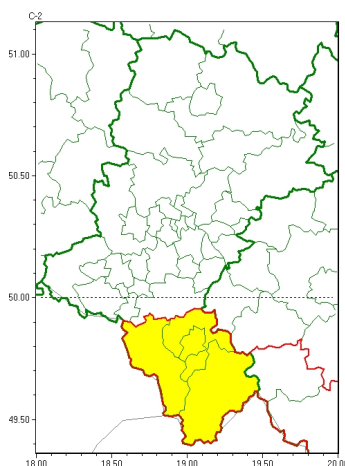

### Zasięg ostrzeżeń w województwie

Opady marzące  
2022-11-25 11:54

**WOJEWÓDZTWO LUBUSKIE**  
**OSTRZEŻENIA METEOROLOGICZNE ZBIORCZO NR 227**  
**WYKAZ OBSZARÓW ZIEMNYCH CYCHOSTRZEŻENIE**  
**o godz. 11:54 dnia 25.11.2022**

Zjawisko/Stopień zagrożenia	Opady marznące/1
Obszar (w nawiasie numer ostrzeżenia dla powiatu)	powiaty: bielski(117), Bielsko-Biała(115), cieszyński(123), ywiecki(124)
Ważność	od godz. 18:00 dnia 25.11.2022 do godz. 08:00 dnia 26.11.2022
Prawdopodobieństwo	70%
Przebieg	Miejscami prognozowane są opady marznięcej mawki powodującej gołota.
SMS	IMGW-PIB OSTRZEŻENIA: MARZNIĄCE OPADY/1 Lubuskie (4 powiaty) od 18:00/25.11 do 08:00/26.11.2022 marznięce opady, drogi liskie. Dotyczy powiatów: bielski, Bielsko-Biała, cieszyński i ywiecki.
RSO	Woj. Lubuskie (4 powiaty), IMGW-PIB wydał ostrzeżenie pierwszego stopnia o opadach marznięcych
Uwagi	Brak.