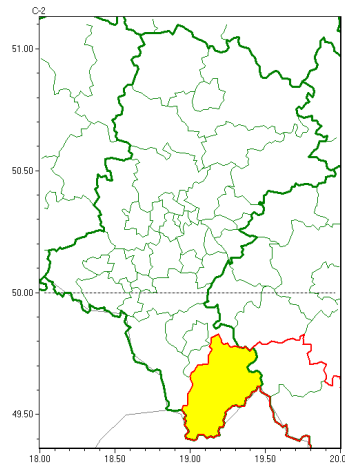

Instytut Meteorologii i Gospodarki Wodnej - Państwowy Instytut Badawczy
Biuro Prognoz Meteorologicznych w Krakowie
30-215 Kraków ul. Piotra Borowego 14
tel: 12-6398150, fax: 12-4251973
email: meteo.krakow@imgw.pl
www: www.imgw.pl

Zasięg ostrzeżeń w województwie

Przymrozki
2022-05-18 11:42

WOJEWÓDZTWO ŁĄSKIE
OSTRZEŻENIA METEOROLOGICZNE ZBIORCZO NR 83
WYKAZ OBSZARÓW ZUSIĘGOWYCH OSTRZEŻEŃ
o godz. 11:42 dnia 18.05.2022

Zjawisko/Stopień zagrożenia	Przymrozki/1
Obszar (w nawiasie numer ostrzeżenia dla powiatu)	powiaty: żywiecki(66)
Ważność	od godz. 00:00 dnia 19.05.2022 do godz. 06:00 dnia 19.05.2022
Prawdopodobieństwo	80%
Przebieg	Prognozowany jest spadek temperatury powietrza do około 2°C, przy gruncie do -2°C.
SMS	IMGW-PIB OSTRZEŻENIA: PRZYMROZKI/1 Łąskie (1 powiat) od 00:00/19.05 do 06:00/19.05.2022 temp. min 2 st., przy gruncie -2 st. Dotyczy powiatów: żywiecki.
RSO	Woj. Łąskie (1 powiat), IMGW-PIB wydał ostrzeżenie pierwszego stopnia o przymrozkach
Uwagi	Brak.