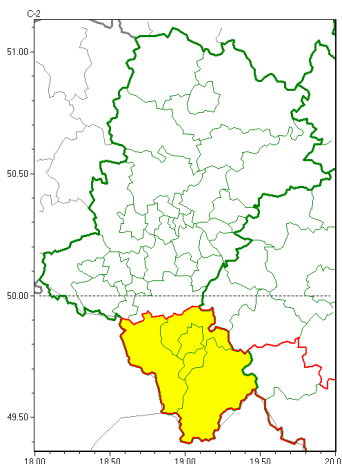

Zasięg ostrzeżeń w województwie

Przymrozki
2022-04-20 11:59

WOJEWÓDZTWO ŁĄSKIE
OSTRZEŻENIA METEOROLOGICZNE ZBIORCZO NR 70
WYKAZ OBSZARÓW ZUCIENIA OSTRZEŻENIA
o godz. 11:59 dnia 20.04.2022

Zjawisko/Stopień zagrożenia	Przymrozki/1
Obszar (w nawiasie numer ostrzeżenia dla powiatu)	powiaty: bielski(53), Bielsko-Biała(52), cieszyński(58), żywiecki(58)
Ważność	od godz. 22:00 dnia 20.04.2022 do godz. 07:00 dnia 21.04.2022
Prawdopodobieństwo	80%
Przebieg	Miejscami prognozowany jest spadek temperatury powietrza do około -2°C, przy gruncie do -4°C.
SMS	IMGW-PIB OSTRZEŻENIA: PRZYMROZKI/1 Łąskie (4 powiaty) od 22:00/20.04 do 07:00/21.04.2022 temp. min -2 st., przy gruncie -4 st. Dotyczy powiatów: bielski, Bielsko-Biała, cieszyński i żywiecki.
RSO	Woj. Łąskie (4 powiaty), IMGW-PIB wydał ostrzeżenie pierwszego stopnia o przymrozkach
Uwagi	Brak.
Dyrektor synoptyk IMGW-PIB	Piotr Wałach