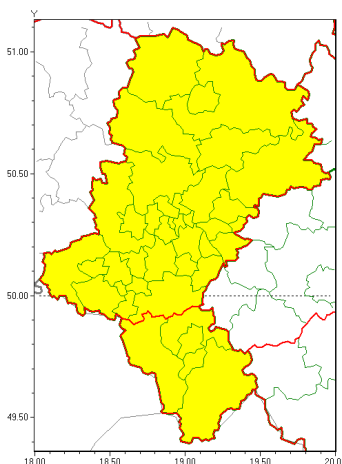

Zasięg ostrzeżeń w województwie

Opady marznące
2022-01-24 12:10

WOJEWÓDZTWO ŁĄSKIE
OSTRZEŻENIA METEOROLOGICZNE ZBIORCZO NR 20
WYKAZ OBYWÓW ZUJACYCH OSTRZEŻENIE
o godz. 12:10 dnia 24.01.2022

Zjawisko/Stopień zagrożenia	Opady marznące/1
Obszar (w nawiasie numer ostrzeżenia dla powiatu)	powiaty: białski(7), bieruńsko-lącki(7), Bytom(7), Chorzów(7), Częstochowa(7), częstochowski(7), Dąbrowa Górnicza(7), Gliwice(7), gliwicki(7), Jastrzębie-Zdrój(9), Jaworzno(7), Katowice(7), kłobucki(7), lubliniecki(7), mikołowski(7), Mysłowice(7), myszkowski(7), Piekary Śląskie(7), pszczyński(9), raciborski(8), Ruda Śląska(7), rybnicki(8), Rybnik(8), Siemianowice Śląskie(7), Sosnowiec(7), wiatryk(7), tarnogórski(7), Tychy(7), wodzisławski(9), Zabrze(7), zawierciański(7), żyry(8)
Ważność	od godz. 21:00 dnia 24.01.2022 do godz. 12:00 dnia 25.01.2022
Prawdopodobieństwo	70%
Przebieg	Prognozowane są słabe opady marznącego deszczu lub mawki powodujące gołoled.
SMS	IMGW-PIB OSTRZEŻENIA: MARZNIĄCE OPADY/1 Łąskie (32 powiatów) od 21:00/24.01 do 12:00/25.01.2022 marznące opady, drogi liskie. Dotyczy powiatów: białski, bieruńsko-lącki, Bytom, Chorzów, Częstochowa, częstochowski, Dąbrowa Górnicza, Gliwice, gliwicki, Jastrzębie-Zdrój, Jaworzno, Katowice, kłobucki, lubliniecki, mikołowski, Mysłowice, myszkowski, Piekary Śląskie, pszczyński, raciborski, Ruda Śląska, rybnicki, Rybnik, Siemianowice Śląskie, Sosnowiec, wiatryk, tarnogórski, Tychy, wodzisławski, Zabrze, zawierciański i żyry.
RSO	Woj. Łąskie (32 powiatów), IMGW-PIB wydał ostrzeżenie pierwszego stopnia o opadach marznących
Uwagi	Brak.