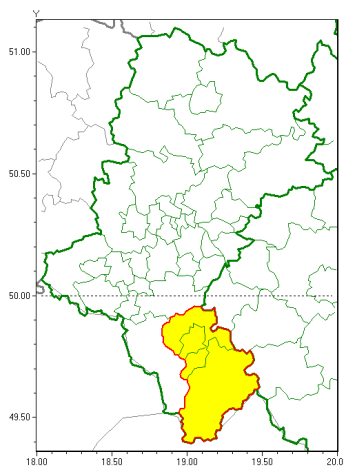

Zasięg ostrzeżeń w województwie

Silny wiatr  
2021-12-01 08:12

**WOJEWÓDZTWO ŁĄSKIE**  
**OSTRZEŻENIA METEOROLOGICZNE ZBIORCZO NR 177**  
**WYKAZ OBSZARÓW ZUCIANYCH OSTRZEŻENIAMI**  
**o godz. 08:12 dnia 01.12.2021**

<b>Zjawisko/Stopień zagrożenia</b>	Silny wiatr/1
<b>Obszar (w nawiasie numer ostrzeżenia dla powiatu)</b>	powiaty: bielski(117), Bielsko-Biała(116), ywiecki(121)
<b>Ważność</b>	od godz. 15:00 dnia 01.12.2021 do godz. 22:00 dnia 01.12.2021
<b>Prawdopodobieństwo</b>	70%
<b>Przebieg</b>	Prognozuje się wystąpienie wiatru o średniej prędkości od 30 km/h do 40 km/h, w porywach do 75 km/h, z południowego zachodu.
<b>SMS</b>	IMGW-PIB OSTRZEŻENIE: WIATR/1 Łąskie (3 powiaty) od 15:00/01.12 do 22:00/01.12.2021 prędkość do 40 km/h, porywy do 75 km/h, SW. Dotyczy powiatów: bielski, Bielsko-Biała i ywiecki.
<b>RSO</b>	Woj. Łąskie (3 powiaty), IMGW-PIB wydał ostrzeżenie pierwszego stopnia o silnym wietrze
<b>Uwagi</b>	Brak.
<b>Dyrektor synoptyk IMGW-PIB</b>	Łukasz Kiełt